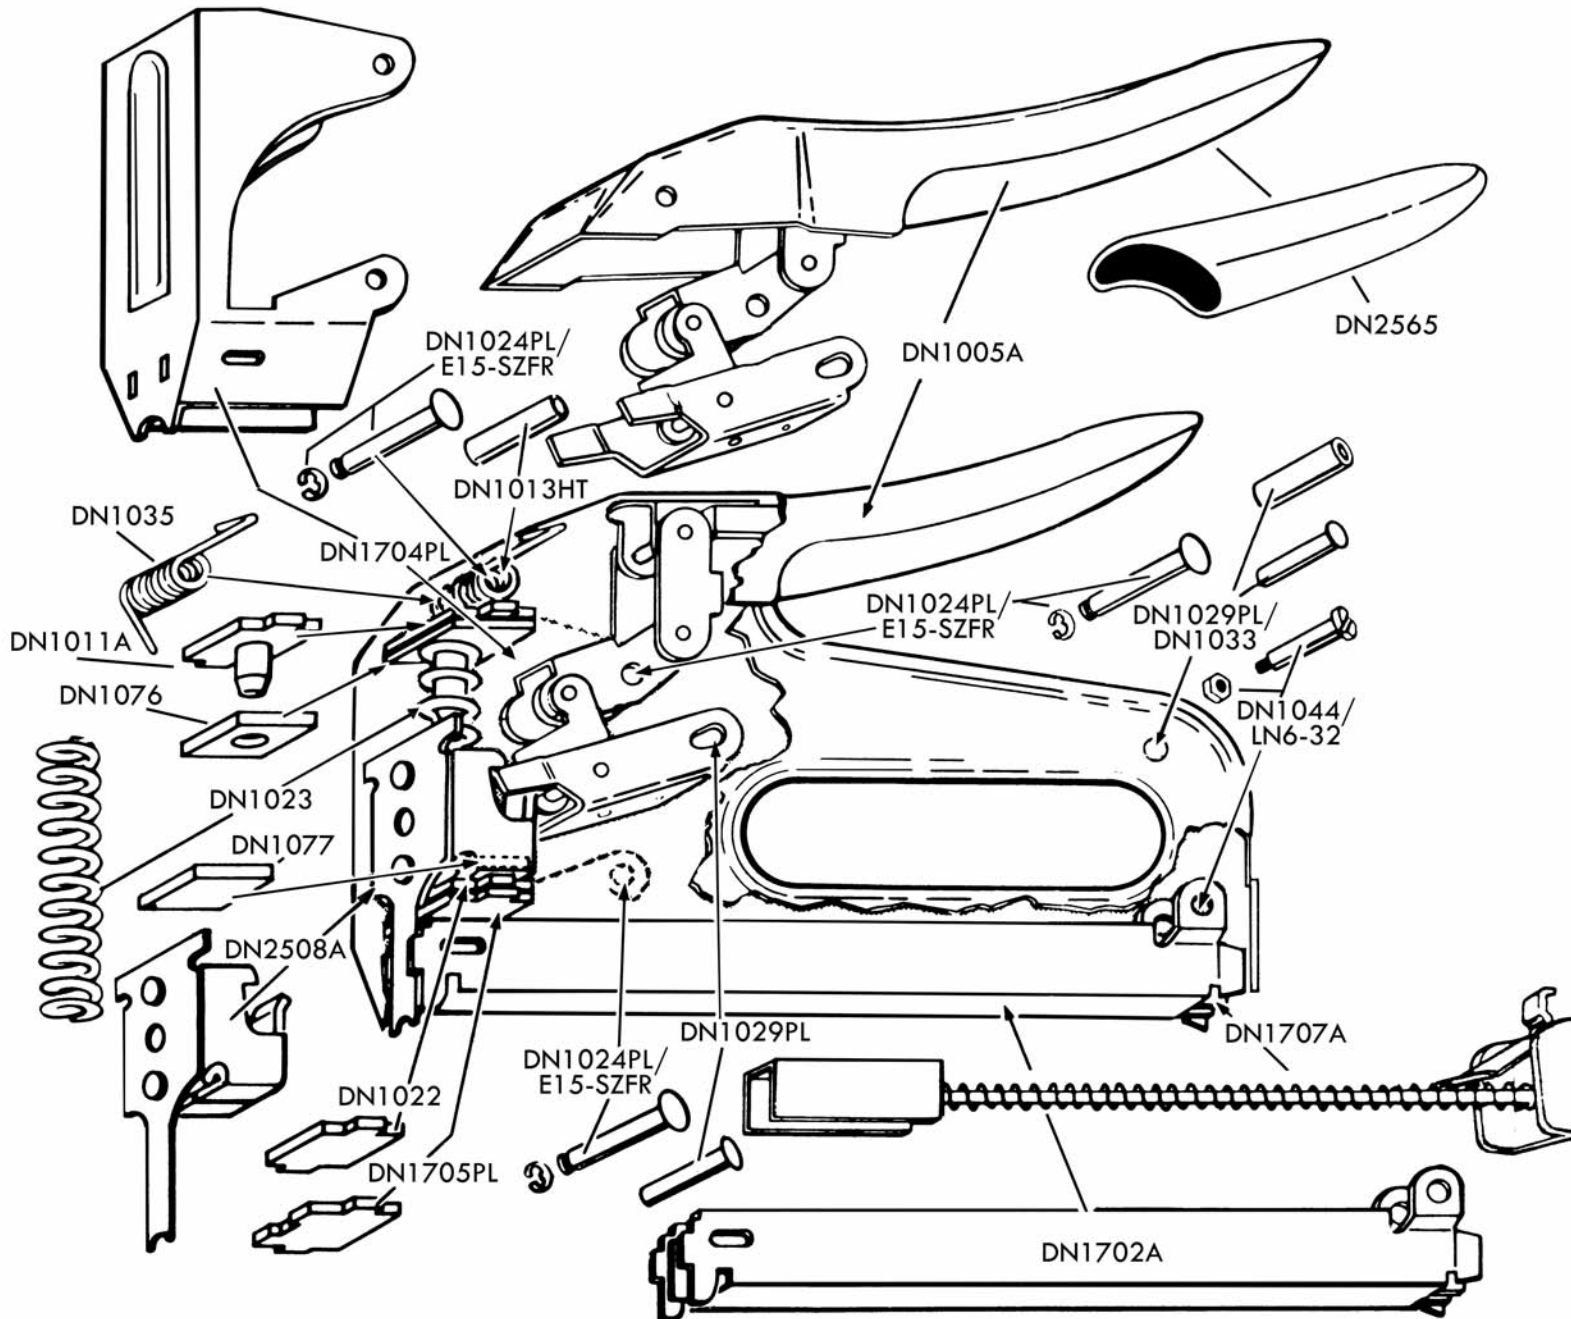

T25™ WIRING STAPLE GUN

AVAILABLE PARTS PIEZAS DISPONIBLES PIÈCES DISPONIBLES

Part No. Pieza Número Pièce Numéro	Price Precio Prix
DN2508A	2.50
DN2565	1.00
DN1704PL	4.00
DN1077	1.00
DN1705PL	1.00
DN1023	1.00
DN1702A	4.50
DN1011A	1.00
DN1707A	4.00
DN1076	1.00
DN1022	1.00
DN1029PL	1.00
DN1013HT	1.00
DN1005A	4.00
DN1704PL	1.00
DN1028PL/DN1033	1.00
DN1024PL/E15-SZFR	1.00
DN1044/LN6-32	1.00
DN1035	4.00